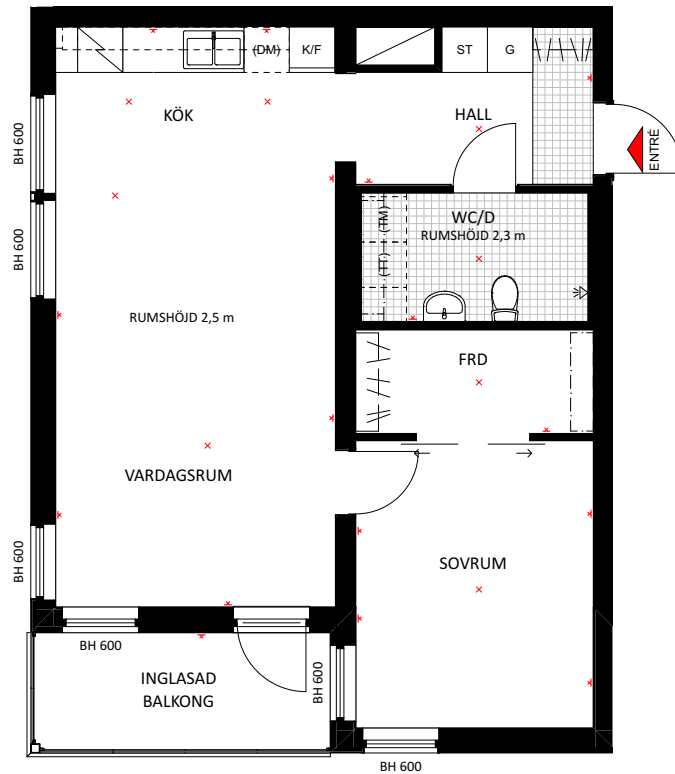

BOFAKTA

Kv. Palsternackan 3
Huvudsta, Solna

2 RoK ca 59 m²

Jungfrudansen 17B

Plan 1-6

Lgh: 6502-1104

6502-1204

6502-1304

6502-1404

6502-1504

6502-1604

0 1 2 3 4 5

Avvikelser kan förekomma i den enskilda lägenheten