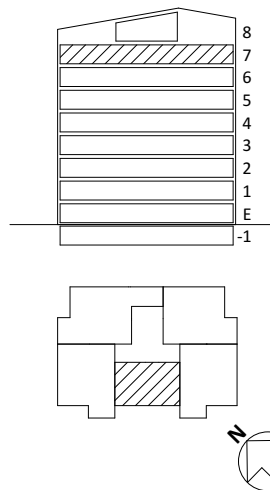

## FÖRKLARINGAR

KLINKER	FLYTTBAR GARDEROB
KYL-/FRYSSKÅP	GARDEROB
KYLSKÅP	PLATS FÖR TVÄTTMASKIN
FRYSSKÅP	PLATS FÖR TORKTUMLARE
ELSPIS	KAPPHYLLA
PLATS FÖR DISKMASKIN	PLATS FÖR KAPP-/VÄGGHYLLA
DUSCH	LAMPUTTAG TAK
STÄDSKÅP	ELUTTAG VÄGG
KLK = KLÄDKAMMARE	HANDDUKSTORK
FRD = FÖRRÅD	
WC/D = WC + DUSCH	
BH = BRÖSTNINGSHÖJD FÖNSTER	