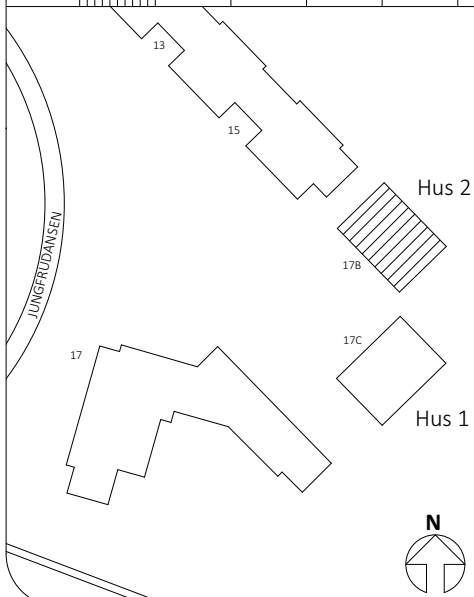

FÖRKLARINGAR

	KLINKER		FLYTTBAR GARDEROB
	KYL-/FRYSSKÅP		GARDEROB
	KYLSKÅP		PLATS FÖR TVÄTTMASKIN
	FRYSSKÅP		PLATS FÖR TORKTUMLARE
	ELSPIS		KAPPHYLLA
	PLATS FÖR DISKMASKIN		PLATS FÖR KAPP-/VÄGGHYLLA
	DUSCH		LAMPUTTAG TAK
	STÄDSKÅP		ELUTTAG VÄGG
			HANDDUKSTORK

KLK = KLÄDKAMMARE
FRD = FÖRRÅD
WC/D = WC + DUSCH
BH = BRÖSTNINGSHÖJD FÖNSTER

Datum: dec 2018