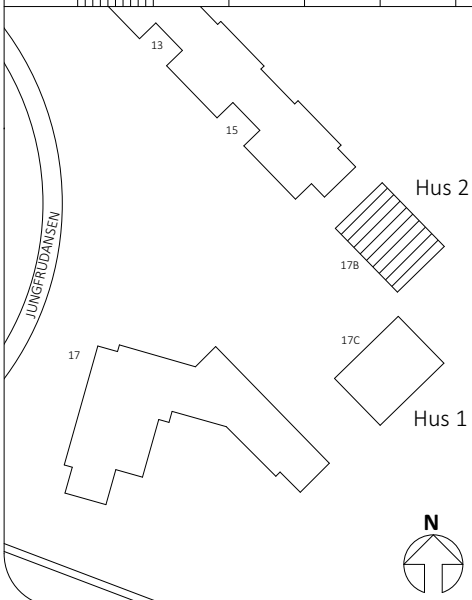

FÖRKLARINGAR

	KLINKER		FLYTTBAR GARDEROB
	KYL-/FRYSSKÅP		GARDEROB
	KYLSKÅP		PLATS FÖR TVÄTTMASKIN
	FRYSSKÅP		PLATS FÖR TORKTUMLARE
	ELSPIS		KAPPHYLLA
	PLATS FÖR DISKMASKIN		PLATS FÖR KAPP-/VÄGGHYLLA
	DUSCH		LAMPUTTAG TAK
	STÄDSKÅP		ELUTTAG VÄGG
	KLK = KLÄDKAMMARE		HANDDUKSTORK
	FRD = FÖRRÅD		
	WC/D = WC + DUSCH		
	BH = BRÖSTNINGSHÖJD FÖNSTER		

Datum: dec 2018