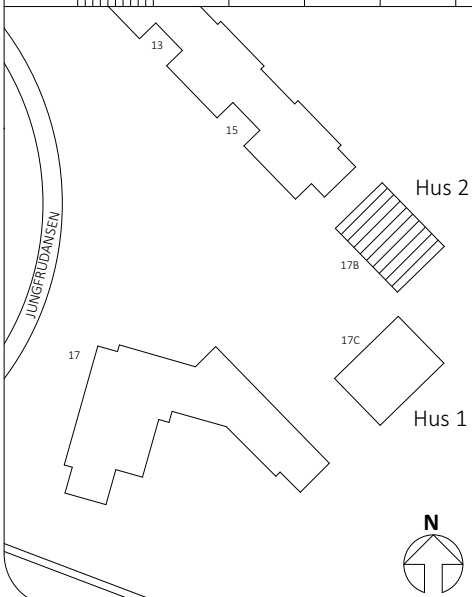

# BOFAKTA

Kv. Palsternackan 3  
Huvudsta, Solna

2 RoK ca 59 m<sup>2</sup>  
Jungfrudansen 17B  
Plan 7  
Lgh: 6502-1702

Avvikelser kan förekomma i den enskilda lägenheten