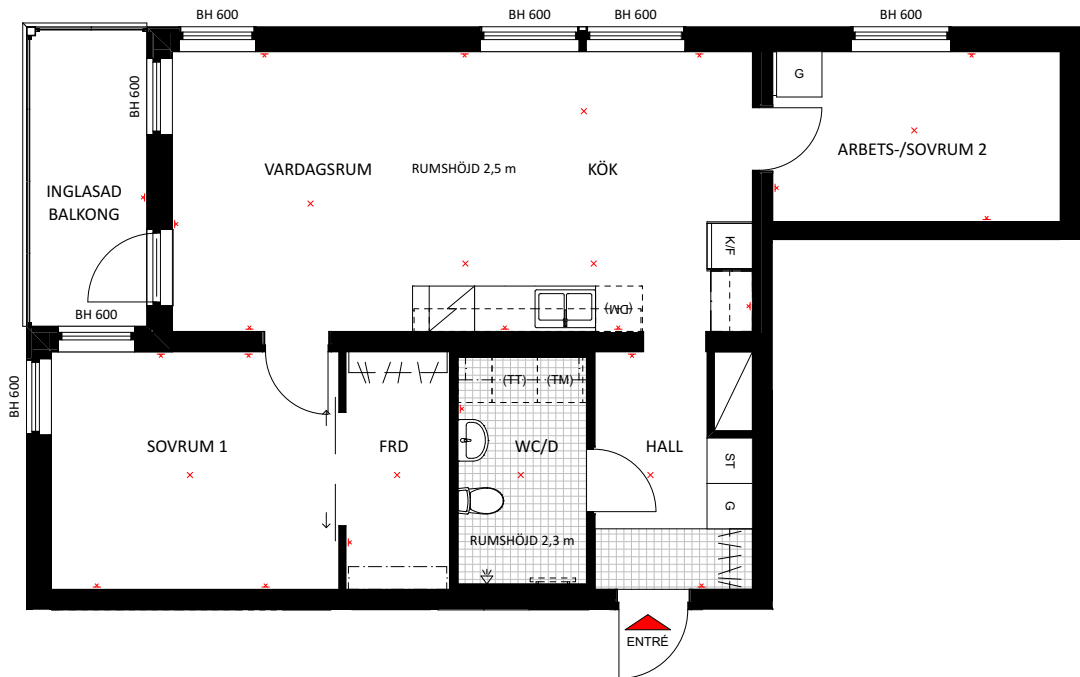

BOFAKTA

Kv. Palsternackan 3
Huvudsta, Solna

3 RoK ca 69 m²
Jungfrudansen 17B
Plan 7
Lgh: 6502-1705

Avvikelser kan förekomma i den enskilda lägenheten