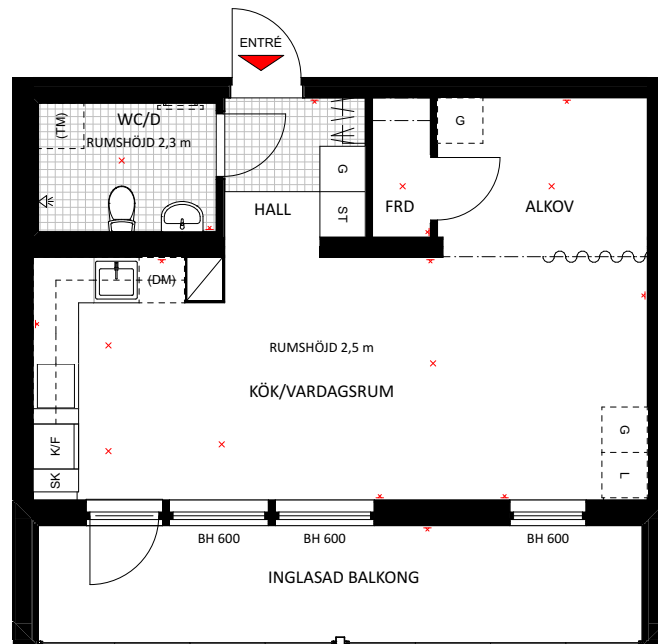

BOFAKTA

Kv. Palsternackan 3
Huvudsta, Solna

1 RoK ca 43 m²
Jungfrudansen 17B
Plan 7
Lgh: 6502-1703

Avvikelser kan förekomma i den enskilda lägenheten