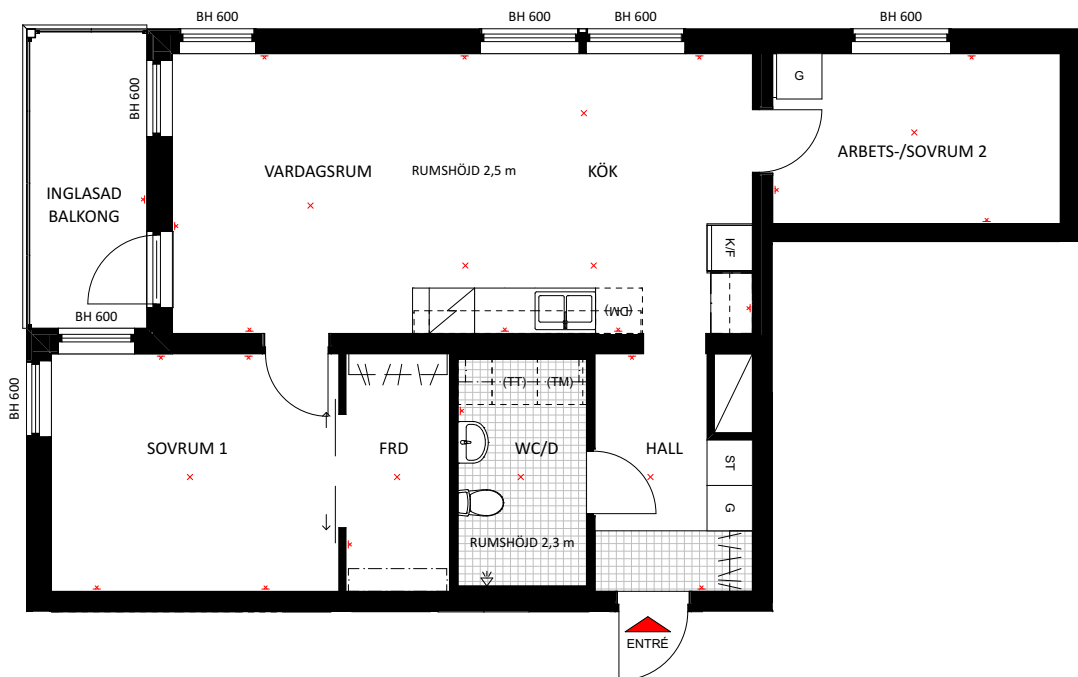

BOFAKTA

Kv. Palsternackan 3
Huvudsta, Solna

3 RoK ca 69 m²

Jungfrudansen 17B
Plan 1-6

Lgh: 6502-1105

6502-1205

6502-1305

6502-1405

6502-1505

6502-1605

Avvikelser kan förekomma i den enskilda lägenheten