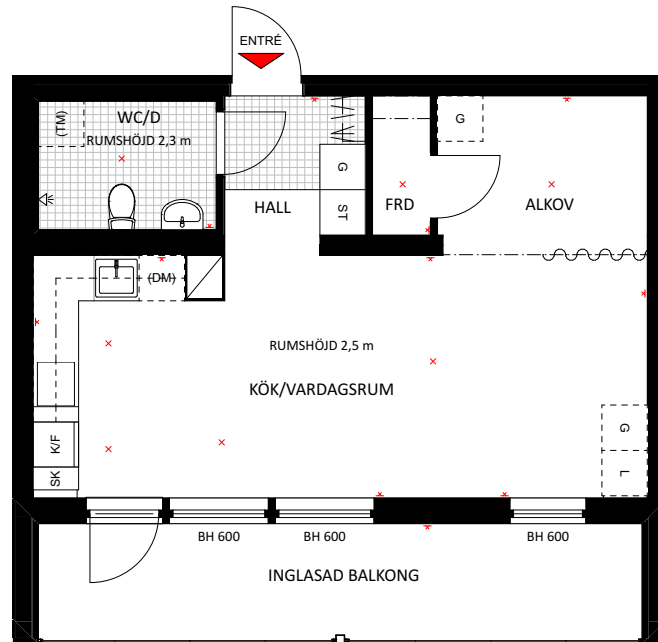

BOFAKTA

Kv. Palsternackan 3
Huvudsta, Solna

1 RoK ca 43 m²

Jungfrudansen 17B
Plan 1-6

Lgh: 6502-1103

6502-1203

6502-1303

6502-1403

6502-1503

6502-1603

Avvikelser kan förekomma i den enskilda lägenheten