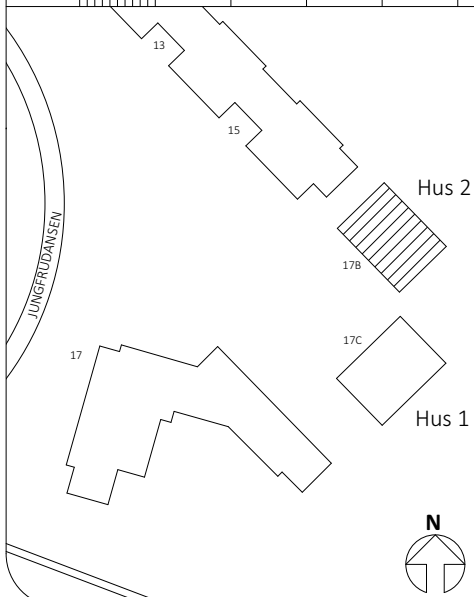

# BOFAKTA

Kv. Palsternackan 3  
Huvudsta, Solna

1 RoK ca 43 m<sup>2</sup>  
Jungfrudansen 17B  
Plan 7  
Lgh: 6502-1703

Avvikelser kan förekomma i den enskilda lägenheten