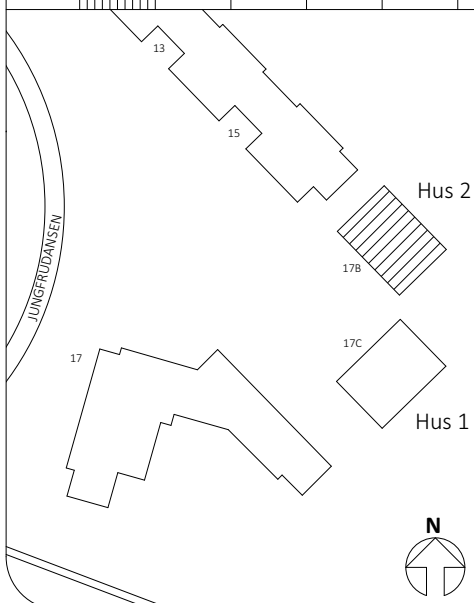

FÖRKLARINGAR

KLINKER

KYL-/FRYSSKÅP

KYLSKÅP

FRYSSKÅP

ELSPIS

PLATS FÖR DISKMASKIN

DUSCH

STÄDSKÅP

KLK = KLÄDKAMMARE

FRD = FÖRRÅD

WC/D = WC + DUSCH

BH = BRÖSTNINGSHÖJD FÖNSTER

FLYTTBAR GARDEROB

GARDEROB

PLATS FÖR TVÄTTMASKIN

PLATS FÖR TORKTUMLARE

KAPPHYLLA

PLATS FÖR KAPP-/VÄGGHYLLA

LAMPUTTAG TAK

ELUTTAG VÄGG

HANDDUKSTORK

Datum: dec 2018