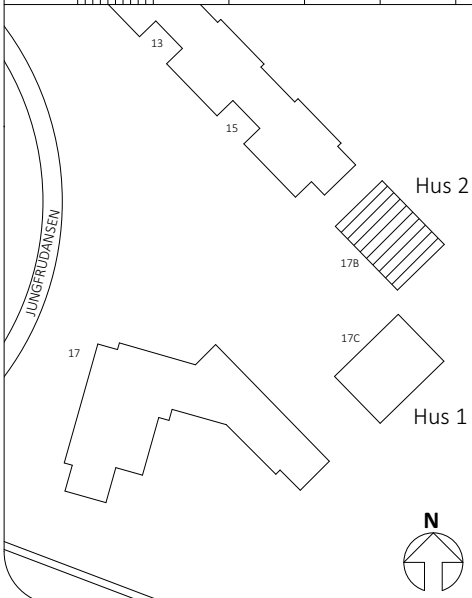

# BOFAKTA

Kv. Palsternackan 3  
Huvudsta, Solna

3 RoK ca 69 m<sup>2</sup>  
Jungfrudansen 17B  
Plan 7  
Lgh: 6502-1705

Avvikelser kan förekomma i den enskilda lägenheten