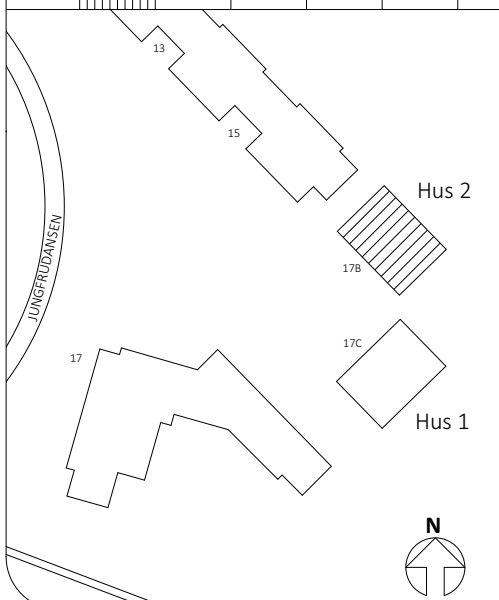

# BOFAKTA

Kv. Palsternackan 3  
Huvudsta, Solna

2 RoK ca 59 m<sup>2</sup>  
Jungfrudansen 17B  
Plan 7  
Lgh: 6502-1704

Avvikelser kan förekomma i den enskilda lägenheten