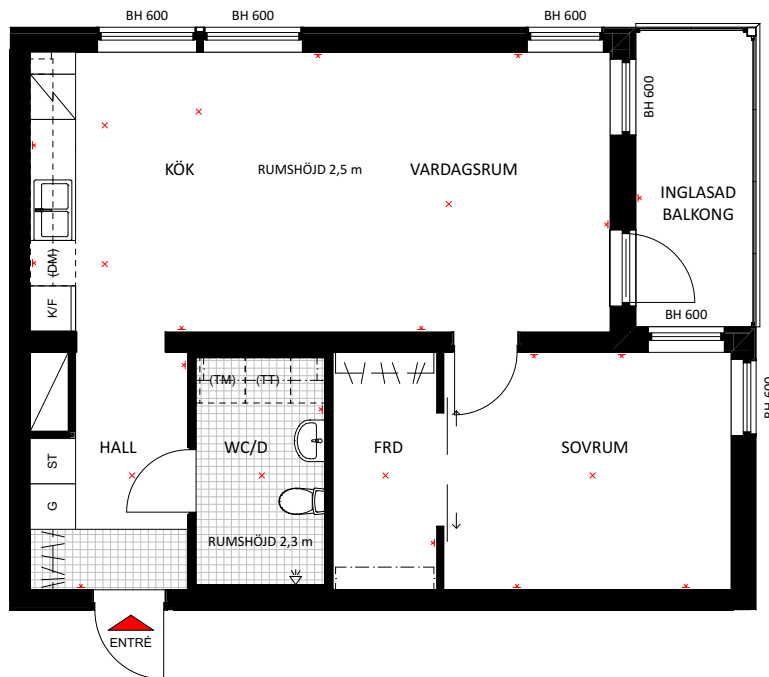

BOFAKTA

Kv. Palsternackan 3
Huvudsta, Solna

2 RoK ca 59 m²

Jungfrudansen 17B
Plan E, 1-6

Lgh: 6502-1001

6502-1101

6502-1201

6502-1301

6502-1401

6502-1501

6502-1601

Avvikelser kan förekomma i den enskilda lägenheten