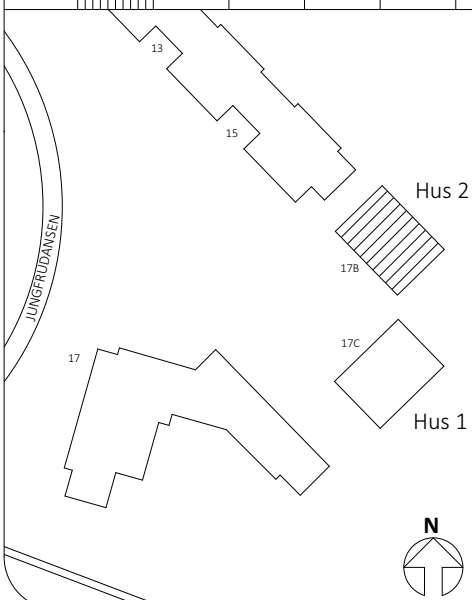

FÖRKLARINGAR

	KLINKER		FLYTTBAR GARDEROB
	KYL-/FRYSSKÅP		GARDEROB
	KYLSKÅP		PLATS FÖR TVÄTTMASKIN
	FRYSSKÅP		PLATS FÖR TORKTUMLARE
	ELSPIS		KAPPHYLLA
	PLATS FÖR DISKMASKIN		PLATS FÖR KAPP-/VÄGGHYLLA
	DUSCH		LAMPUTTAG TAK
	STÄDSKÅP		ELUTTAG VÄGG
			HANDDUKSTORK

KLK = KLÄDKAMMARE
FRD = FÖRRÅD
WC/D = WC + DUSCH
BH = BRÖSTNINGSHÖJD FÖNSTER

Datum: dec 2018