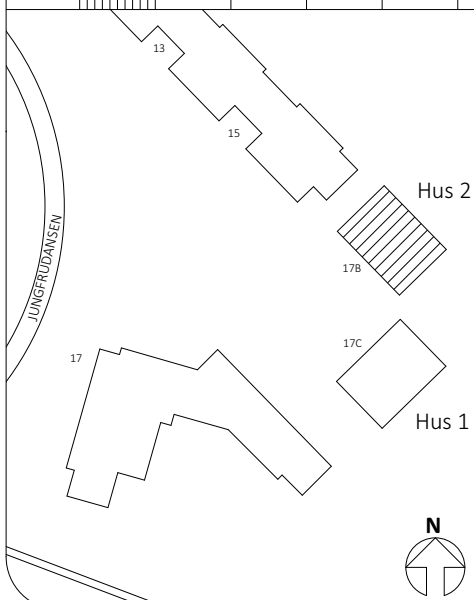

FÖRKLARINGAR

KLINKER	FLYTTBAR GARDEROB
KYL-/FRYSSKÅP	GARDEROB
KYLSKÅP	PLATS FÖR TVÄTTMASKIN
FRYSSKÅP	PLATS FÖR TORKTUMLARE
ELSPIS	KAPPHYLLA
PLATS FÖR DISKMASKIN	PLATS FÖR KAPP-/VÄGGHYLLA
DUSCH	LAMPUTTAG TAK
STÄDSKÅP	ELUTTAG VÄGG
	HANDDUKSTORK

KLK = KLÄDKAMMARE
FRD = FÖRRÅD
WC/D = WC + DUSCH
BH = BRÖSTNINGSHÖJD FÖNSTER

Datum: dec 2018