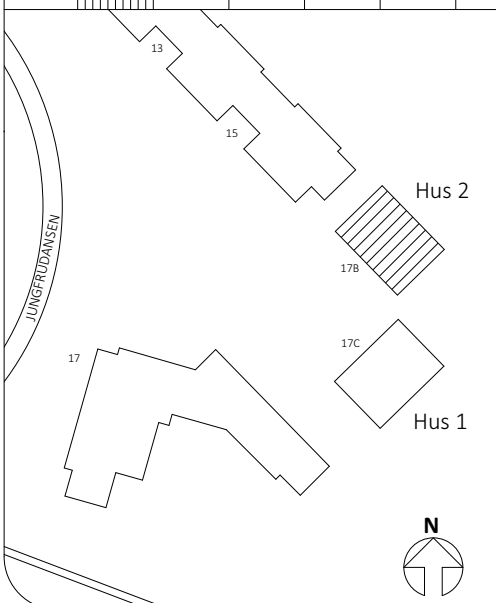

FÖRKLARINGAR

	KLINKER		FLYTTBAR GARDEROB
	KYL-/FRYSSKÅP		GARDEROB
	KYLSKÅP		PLATS FÖR TVÄTTMASKIN
	FRYSSKÅP		PLATS FÖR TORKTUMLARE
	ELSPIS		KAPPHYLLA
	PLATS FÖR DISKMASKIN		PLATS FÖR KAPP-/VÄGGHYLLA
	DUSCH		LAMPUTTAG TAK
	STÄDSKÅP		ELUTTAG VÄGG
			HANDDUKSTORK

KLK = KLÄDKAMMARE
FRD = FÖRRÅD
WC/D = WC + DUSCH
BH = BRÖSTNINGSHÖJD FÖNSTER

Datum: dec 2018