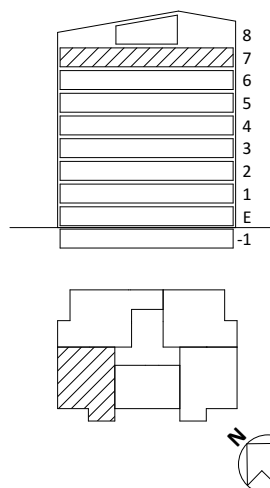

## FÖRKLARINGAR

 KLINKER	 FLYTTBAR GARDEROB
 KYL-/FRYSSKÅP	 GARDEROB
 KYLSKÅP	 PLATS FÖR TVÄTTMASKIN
 FRYSSKÅP	 PLATS FÖR TORKTUMLARE
 ELSPIS	 KAPPHYLLA
 PLATS FÖR DISKMASKIN	 PLATS FÖR KAPP-/VÄGGHYLLA
 DUSCH	 LAMPUTTAG TAK
 STÄDSKÅP	 ELUTTAG VÄGG
KLK = KLÄDKAMMARE	 HANDDUKSTORK
FRD = FÖRRÅD	
WC/D = WC + DUSCH	
BH = BRÖSTNINGSHÖJD FÖNSTER	