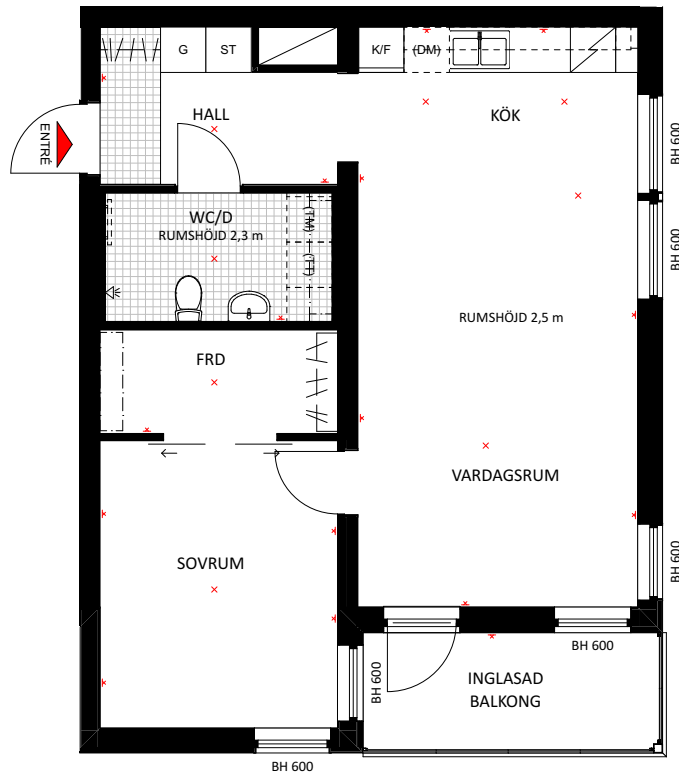

BOFAKTA

Kv. Palsternackan 3
Huvudsta, Solna

2 RoK ca 59 m²
Jungfrudansen 17B
Plan 7
Lgh: 6502-1702

Avvikelser kan förekomma i den enskilda lägenheten