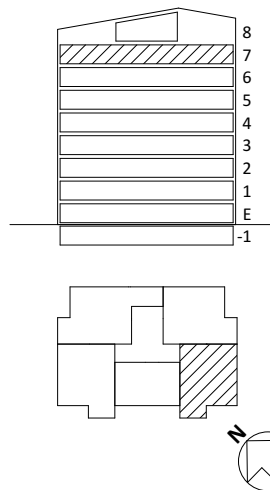

## FÖRKLARINGAR

	KLINKER		FLYTTBAR GARDEROB
	KYL-/FRYSSKÅP		GARDEROB
	KYLSKÅP		PLATS FÖR TVÄTTMASKIN
	FRYSSKÅP		PLATS FÖR TORKTUMLARE
	ELSPIS		KAPPHYLLA
	PLATS FÖR DISKMASKIN		PLATS FÖR KAPP-/VÄGGHYLLA
	DUSCH		LAMPUTTAG TAK
	STÄDSKÅP		ELUTTAG VÄGG
	KLK = KLÄDKAMMARE		HANDDUKSTORK
	FRD = FÖRRÅD		
	WC/D = WC + DUSCH		
	BH = BRÖSTNINGSHÖJD FÖNSTER		