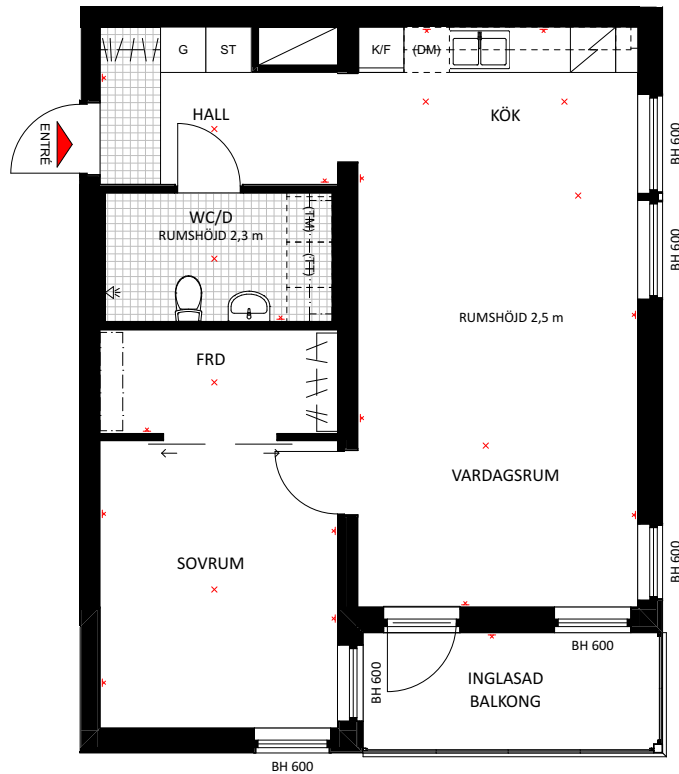

# BOFAKTA

Kv. Palsternackan 3  
Huvudsta, Solna

2 RoK ca 59 m<sup>2</sup>

Jungfrudansen 17B  
Plan 1-6

Lgh: 6502-1102

6502-1202

6502-1302

6502-1402

6502-1502

6502-1602

Avvikelser kan förekomma i den enskilda lägenheten

KLK = KLÄDKAMMARE  
FRD = FÖRRÅD  
WC/D = WC + DUSCH  
BH = BRÖSTNINGSHÖJD FÖNSTER

Datum: dec 2018