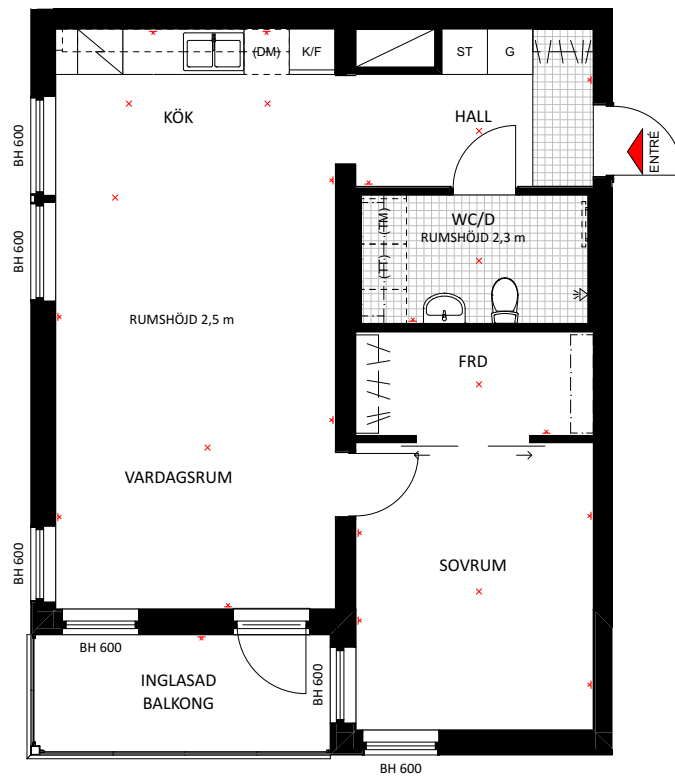

BOFAKTA

Kv. Palsternackan 3
Huvudsta, Solna

2 RoK ca 59 m²
Jungfrudansen 17B
Plan 7
Lgh: 6502-1704

Avvikelser kan förekomma i den enskilda lägenheten