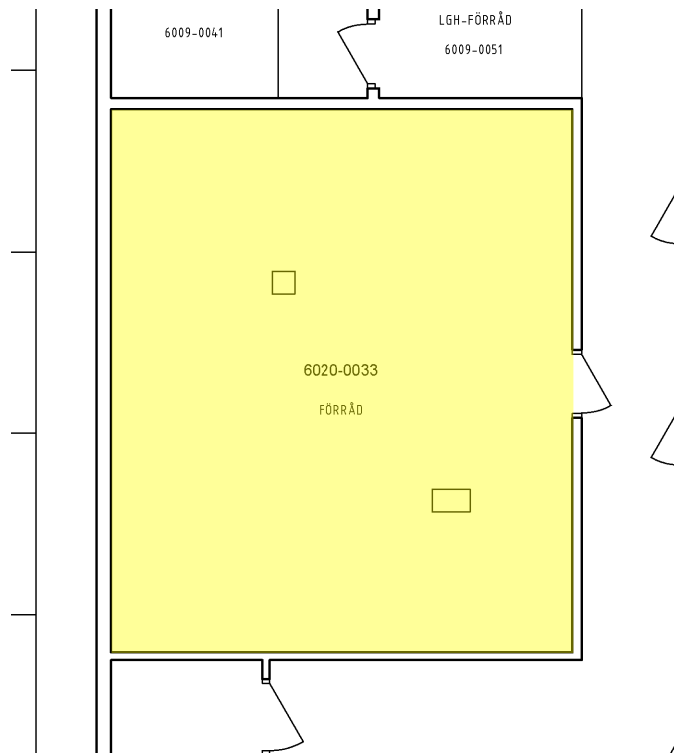

BOFAKTA

Turkosen 1
6006:1
6020-0033

Lager
Skytteholmsvägen 21
Plan -1

Skala 1: 100