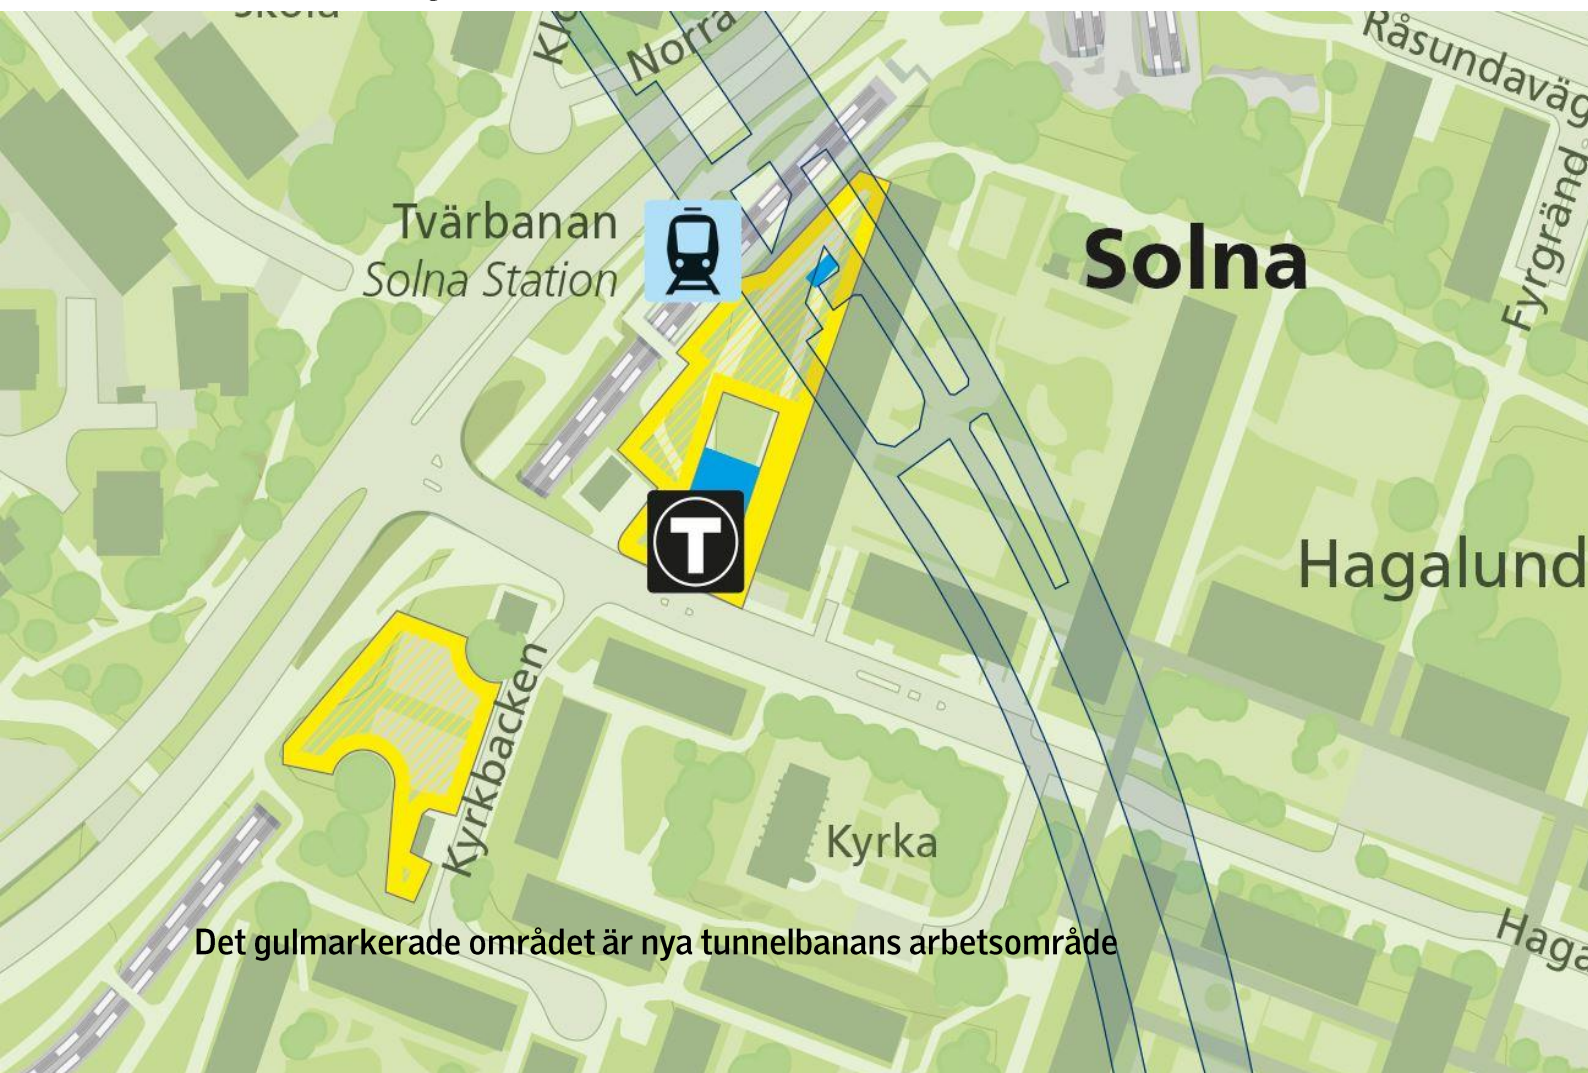

Information om nya tunnelbanan

Nya tunnelbanans arbetsområde

Saker som kastas ned från byggnaden kan allvarligt skada våra yrkesarbetare. Var vänlig och respektera att arbetsområdet på Hagalundsgatan är en arbetsplats. Skadegörelse kommer att polisanmälas.